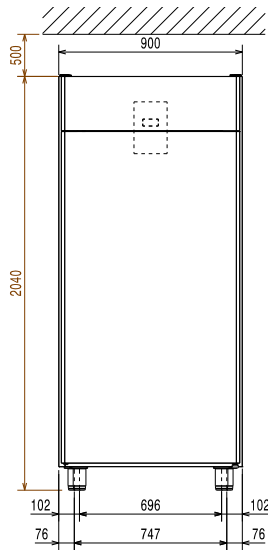

Edestä

Sivulta

EI = Sähköliitäntä

Sähkö

Jännite:	220-240 V/1 ph/50 Hz
Liitännätäteho, maksimi:	0.45 kW

Kapasiteetti

Ritilöiden lukumäärä ja tyyppi (sisältyvät):	5 - GN 2/1

Avaintieto

Nettolavavuus:	510 L
Oven saranat:	
Ulkomitat, leveys:	900 mm
Ulkomitat, syvyys:	665 mm
Ulkomitat, syvyys ovet auki:	1500 mm
Ulkomitat, korkeus:	2112 mm
Ovien lukumäärä ja tyyppi	1 Umpi
Sisämitat (leveys):	780 mm
Sisämitat (syvyys):	550 mm
Sisämitat (korkeus):	1480 mm
Nettopaino:	130 kg
Materiaali, ulkopinnat	R.S.T. AISI 304 - Din 1.4301
Materiaali, sisäpinnat	R.S.T. AISI 304 - Din 1.4301
Kapasiteetti:	720 L
Kylmälaitteen tyyppi EU Regulation (2015/1094):	Pystykaappi Pakaste

Jäähdytystieto

Ohjaustyyppi:	Digitaalinen
Käyttölämpötila Min.:	-22 °C
Käyttölämpötila Max.:	-15 °C
Käyttötila	Puhallus
Jäähdytysyksikkö	Sisäänrakennettu

ISO sertifikaatit

ISO Standardit:	ISO 9001; ISO 14001; ISO 45001; ISO 50001

Vastuullisuus

Äänitaso:	55 dBA
Kylmäaineen tyyppi:	R290
GWP indeksi:	3
Energialuokka (EU 2015/1094 asetuksen mukaisesti):	D
Vuosittainen ja päivittäinen energiankulutus (EU 2015/1094 asetuksen m)	2655kWh/vuosi - 7kWh/24h
Olosuhdeluokka (EU 2015/1094 asetuksen mukaisesti):	Heavy Duty (luokka 5)
EEl indeksi (EU 2015/1094 asetuksen mukaisesti):	66.62