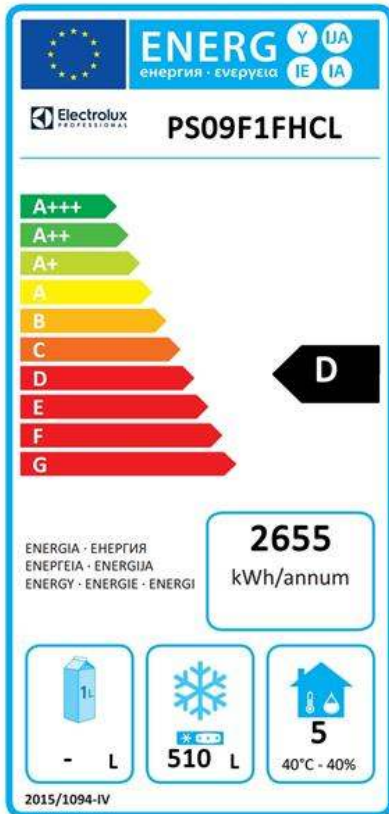

Edestä

Sivulta

EI = Sähköliitäntä

Päältä

Sähkö

Jännite:	220-240 V/1 ph/50 Hz
Liitännätäteho, maksimi:	0.45 kW

Kapasiteetti

Ritilöiden lukumäärä ja tyyppi (sisältyvät):	5 - GN 2/1
--	------------

Vastuullisuus

Äänitaso:	55 dBA
Kylmäaineen tyyppi:	R290
GWP indeksi:	3
Energialuokka (EU 2015/1094 asetuksen mukaisesti):	D
Vuosittainen ja päivittäinen energiankulutus (EU 2015/1094 asetuksen m)	2655kWh/vuosi - 7kWh/24h
Olosuhdeluokka (EU 2015/1094 asetuksen mukaisesti):	Heavy Duty (luokka 5)
EEl indeksi (EU 2015/1094 asetuksen mukaisesti):	66.62

Electrolux
PROFESSIONAL

Prostore 800
Pakastekaappi Prostore 720 L -
R290, vasenkätinen

EU energiamerkintä 1.7 2016 alkaen

Euroopan energiamerkintäjärjestelmä asettaa vähimmäisvaatimukset energiatehokkuuden standardeihin ammattikäyttöön tarkoitetuille kylmäsäilytyslaitteille, jotka myydään EU:n alueella. Nämä vaatimukset ovat suunniteltu edistämään energiatehokkuutta sekä ympäristöystävällistä lähestymistapaa ammattilaisille. Euroopan energiamerkintäjärjestelmä koskee kaikkia valmistajia, sekä maahantuojia, jotka myyvät ja markkinoivat tuotteitaan EU:n sisällä ja se on pakollinen koko Euroopan laajuisesti.