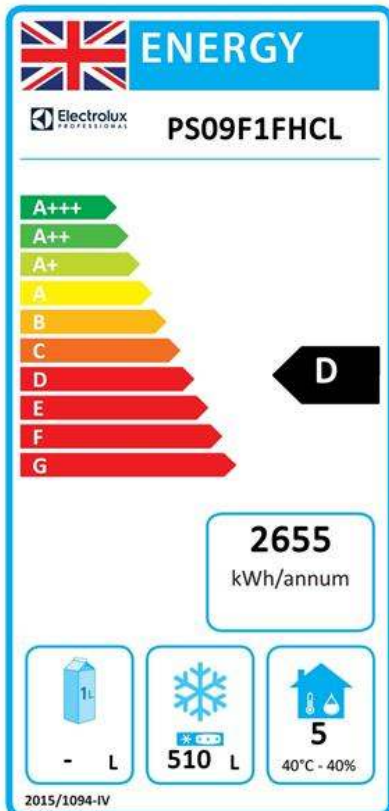

Prostore 800
Pakastekaappi Prostore 720 L - R290, vasenkätinen
Yritys varaa oikeuden muuttaa tuotetietoja ilman erillistä ilmoitusta.
Informaatio oikea tulostusajankohtana

2025.04.20