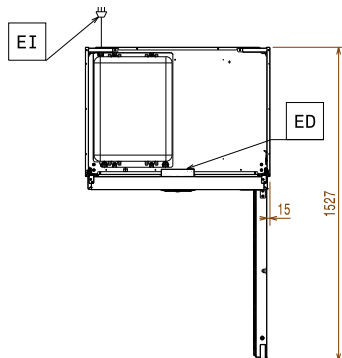

Päältä

Sähkö

Jännite:	220-240 V/1 ph/50 Hz
Liitännätäteho, maksimi:	0.45 kW

Kapasiteetti

Ritilöiden lukumäärä ja tyyppi (sisältyvät):	5 - GN 2/1

Avaintieto

Nettolavavuus:	510 L
Oven saranat:	
Ulkomitat, leveys:	900 mm
Ulkomitat, syvyys:	665 mm
Ulkomitat, syvyys ovet auki:	1500 mm
Ulkomitat, korkeus:	2112 mm
Ovien lukumäärä ja tyyppi	1 Umpi
Sisämitat (leveys):	780 mm
Sisämitat (syvyys):	550 mm
Sisämitat (korkeus):	1480 mm
Nettopaino:	130 kg
Materiaali, ulkopinnat	R.S.T. AISI 304 - Din 1.4301
Materiaali, sisäpinnat	R.S.T. AISI 304 - Din 1.4301
Kapasiteetti:	720 L
Kylmälaitteen tyyppi EU Regulation (2015/1094):	Pystykaappi Pakaste

Jäähdytystieto

Ohjaustyyppi:	Digitaalinen
Käyttölämpötila Min.:	-22 °C
Käyttölämpötila Max.:	-15 °C
Käyttötila	Puhallus
Jäähdytysyksikkö	Sisäänrakennettu

ISO sertifikaatit

ISO Standardit:	ISO 9001; ISO 14001; ISO 45001; ISO 50001

Vastuullisuus

Äänitaso:	55 dBA
Kylmäaineen tyyppi:	R290
GWP indeksi:	3
Energialuokka (EU 2015/1094 asetuksen mukaisesti):	D
Vuosittainen ja päivittäinen energiankulutus (EU 2015/1094 asetuksen m)	2655kWh/vuosi - 7kWh/24h
Olosuhdeluokka (EU 2015/1094 asetuksen mukaisesti):	Heavy Duty (luokka 5)
EEl indeksi (EU 2015/1094 asetuksen mukaisesti):	66.62